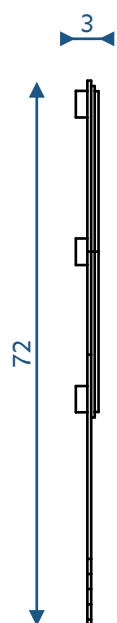

Mirror « Lydia » A Miroir « Lydia » A

MADE IN FRANCE  FABRIQUÉ EN FRANCE

EN

Materials

Steel

Customized color / finish

RAL fine textured powder coating :

 Blue 5010

 Red 2002

 Yellow 1023

Design customization

Color

Weight

5 kg

FR

Matériaux

Acier

Couleur / Finition personnalisées

Thermolaquage RAL sablé :

 Bleu 5010

 Rouge 2002

 Jaune 1023

Personnalisation du design

Couleur